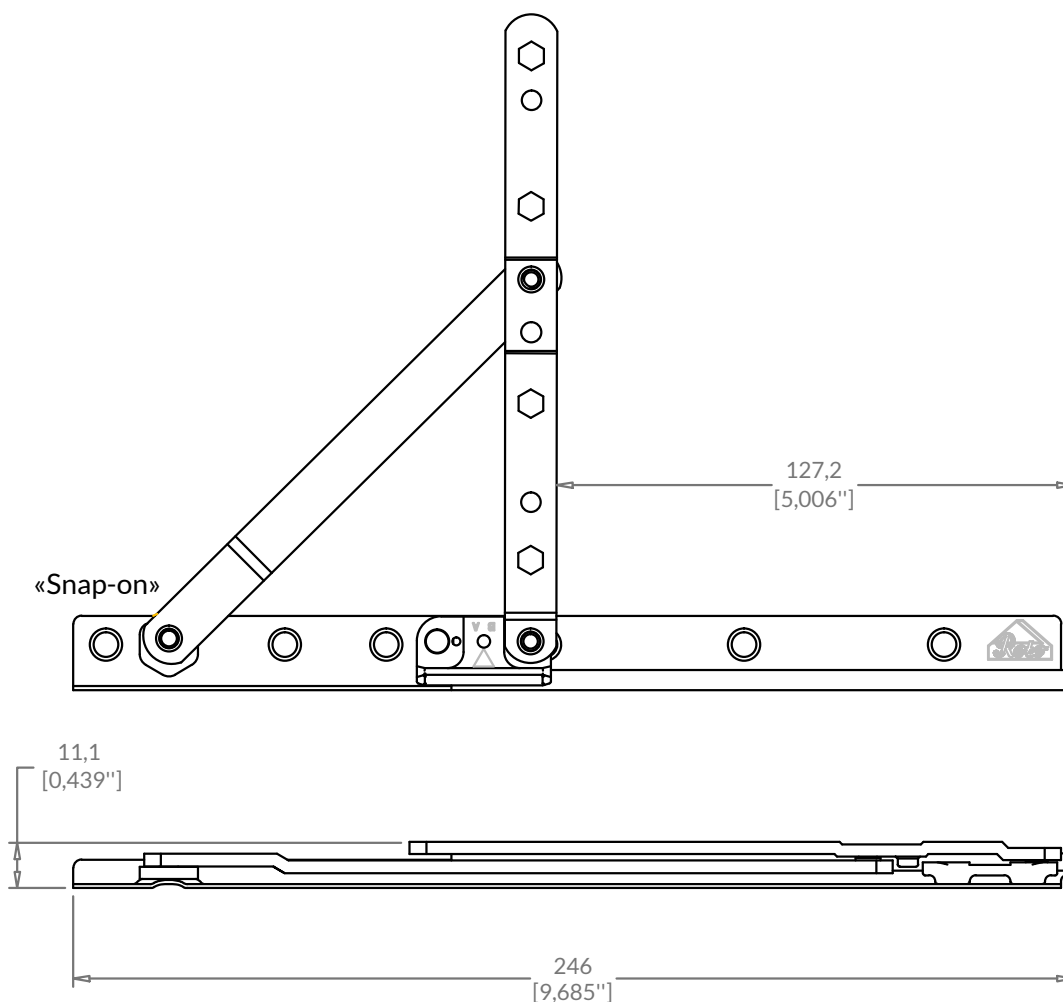

PENTURES

HG05 - 10" Lavabilité «Washability»

Pentures HG05 ajustables 10" Lavabilité - "Snap-On"		
Pièces	Glissières (Paire)	Bras peinturées (paire)
	B1-22-10TR-20	B1-22-10WA-15