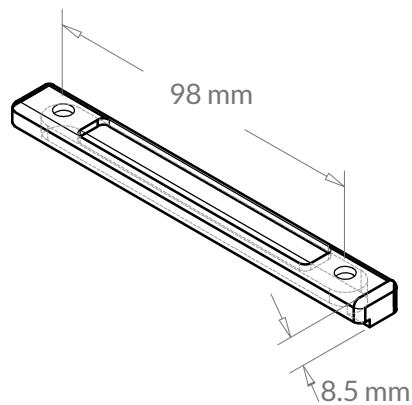

B9-22-FHPLT-01