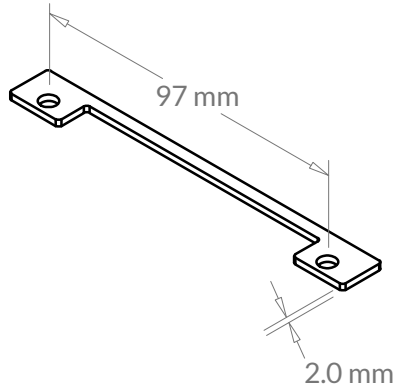

### ACCESSOIRES POUR FENÊTRES À BATTANT ET À AUVENT

Plaques de vissage

ACME

(POUR BARRURES 2000,  
4000, 5000 ET 7000)

B9-35-BP01-15

ROTO

(POUR BARRURES MP37, MP44  
ET SP33)

B9-22-HPLTL-01