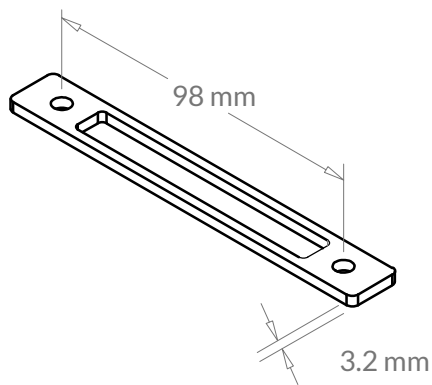

### ACCESSOIRES POUR FENÊTRES À BATTANT ET À AUVENT

Plaques de vissage

ACME

(POUR BARRURES 2000,  
4000, 5000 ET 7000)

B9-35-BP01-15

ROTO

(POUR BARRURES MP37, MP44  
ET SP33)

B9-22-HPLTL-01