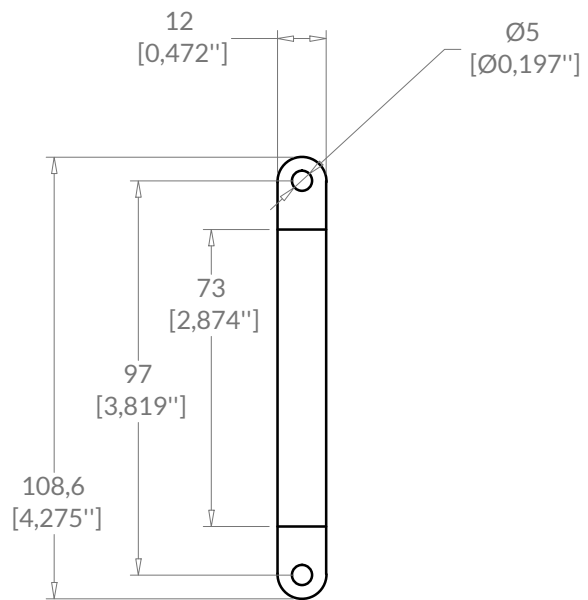

**BARRURES POUR BATTANT**

Série 2000 (EVOLU)

**Barrure MP**

B4-35-2000-xx

Couleurs	Codes de couleur (xx)
Bronze	xx = 06
Noir	xx = 09
Blanc-bleu	xx = 78

DÉCOUPE

Votre ressource unique en quincaillerie et accessoires de fenestration