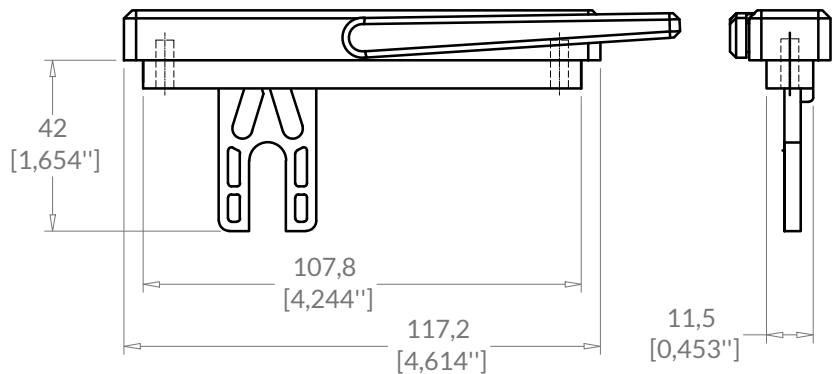

**BARRURES POUR BATTANT**

Série 2000 (EVOLU)

**Barrure MP**

B4-35-2000-xx

Couleurs	Codes de couleur (xx)
Bronze	xx = 06
Noir	xx = 09
Blanc-bleu	xx = 78

DÉCOUPE

Votre ressource unique en quincaillerie et accessoires de fenestration