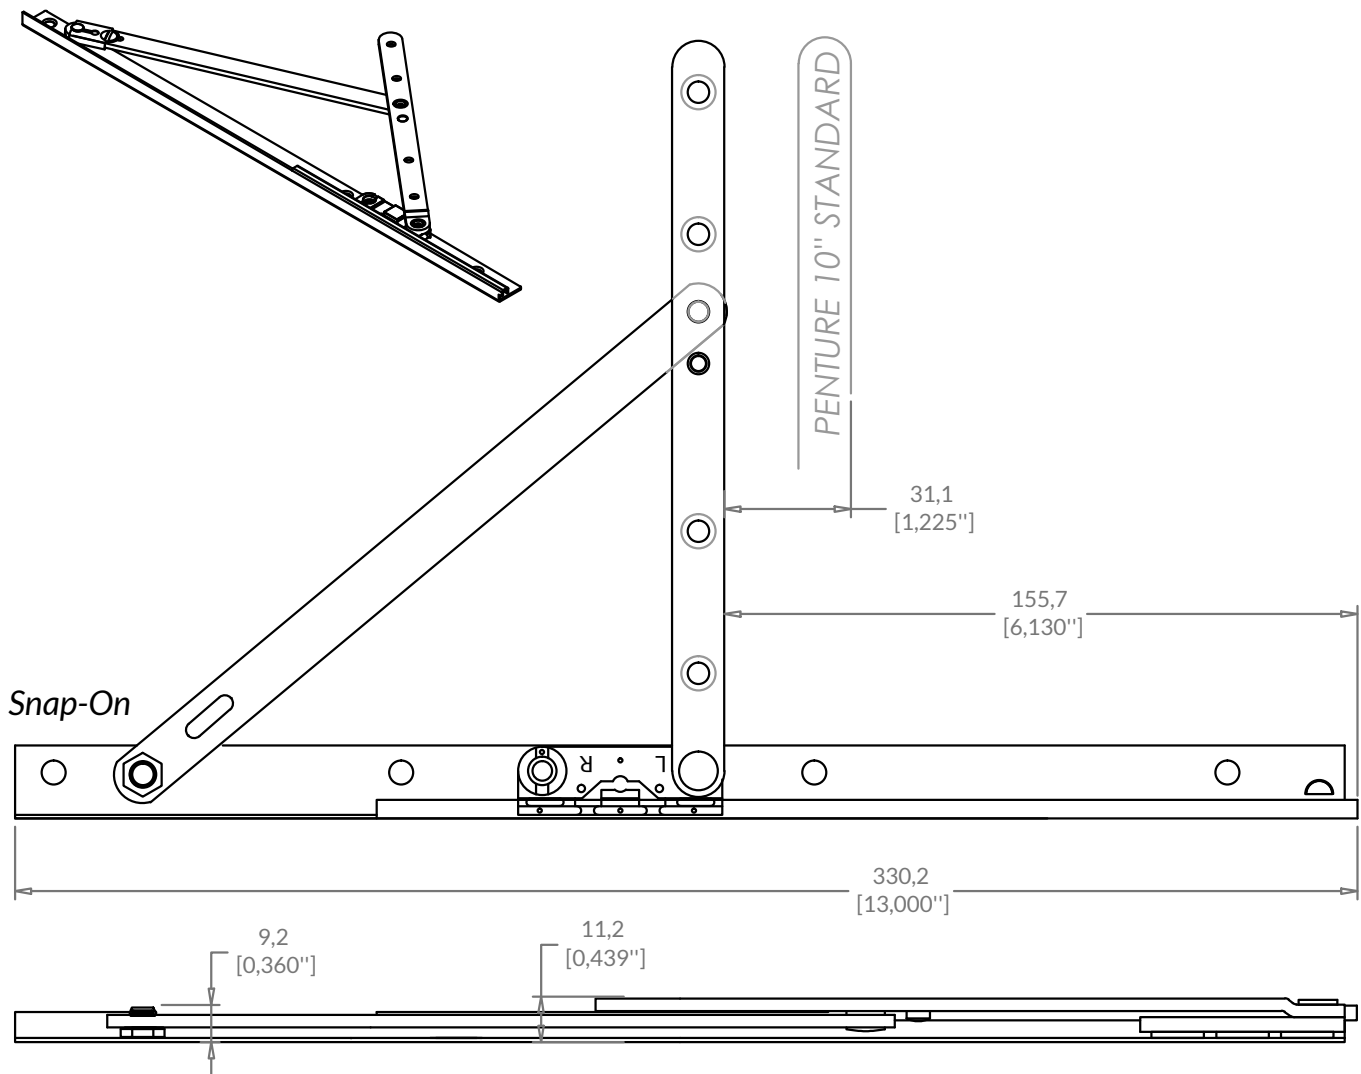

Pentures 13" Ajustable Standard

Pentures ajustables 13" - « Snap-On »		
Matériel	Gauche	Droit
Acier Peinturée	B1-35-13SAL-15	B1-35-13SAR-15
SS430	B1-35-13SAL-20	B1-35-13SAR-20
SS304	B1-35-13SAL-99	B1-35-13SAR-99