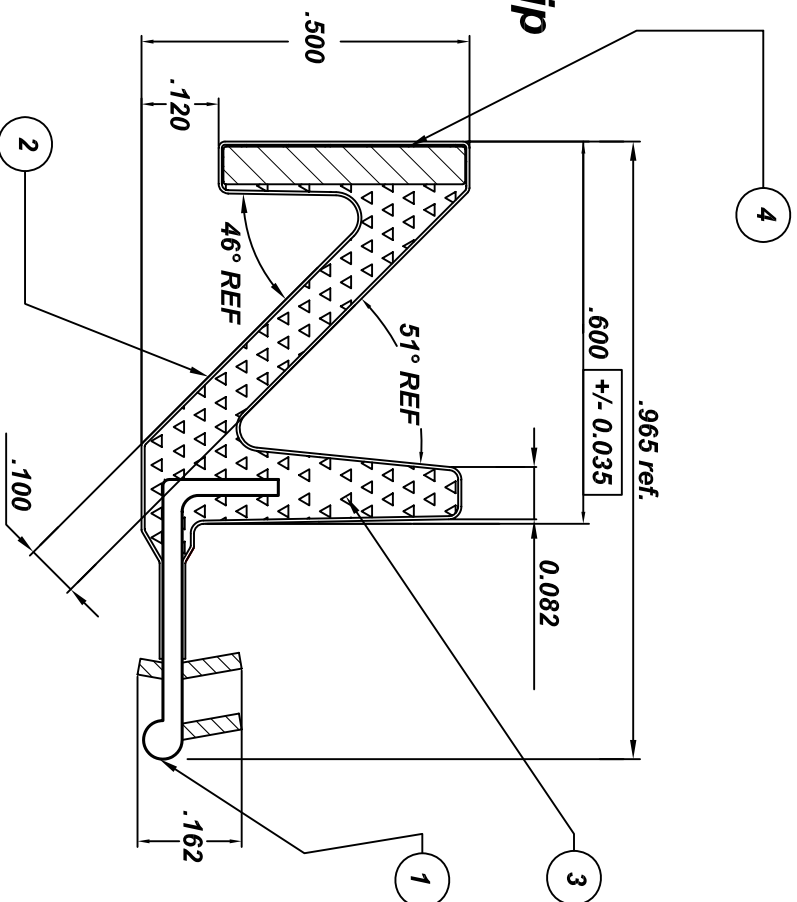

**C/F magnétique Schlegel
PH2 mag.
Schlegel's magnetic weatherstrip
PH2 mag.**

Grandeur de la rainure recommandée.
Recommended kiff channel size.

4	MAGNET 0.060"/0.375"	2.0391
3	FDAM	POLYURE. 99.34070
2	LINER	POLYETH. 6 MIL
1	KERF INSERT PF	POLYPRD. PR 0627A

Dessiné le : 27/04/05

Unité de mesure : impérial

Modifié le :

Échelle : Sca. to fit

Cie : Schlegel

Dessiné par : M.T.

série :

Dessin : c/f 0002