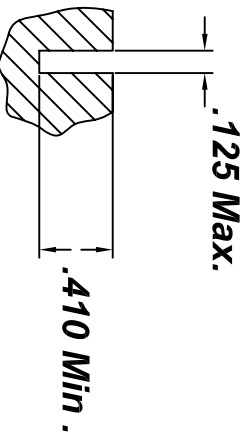

**C/F magnétique Schlegel
PH2 mag.
Schlegel's magnetic weatherstrip
PH2 mag.**

Grandeur de la rainure recommandée.
Recommended kiff channel size.

4	MAGNET 0.060"/0.375"	2.0391
3	FDAM	POLYURE. 99.34070
2	LINER	POLYETH. 6 MIL
1	KERF INSERT PF	POLYPRD. PR 0627A

Dessiné le : 27/04/05

Unité de mesure : impérial

Modifié le :

Échelle : Sca. to fit

Cie : Schlegel

Dessiné par : M.T.

série :

Dessin : c/f 0002